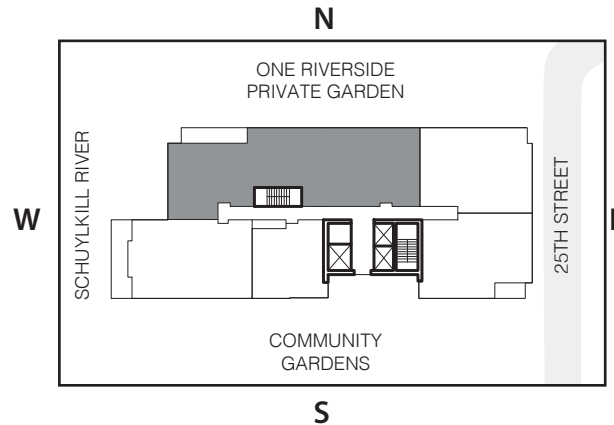

**Unit 12**  
**3 Bedroom, 3.5 Bath**  
**2584 SF**

225 South 25th Street • Phila., PA 19103  
 215-600-2496 • OneRiverSideCondos.com

Juliet Balcony or Operable Window / TBD

**Unit 12**  
**3 Bedroom, 3.5 Bath**  
**2584 SF**