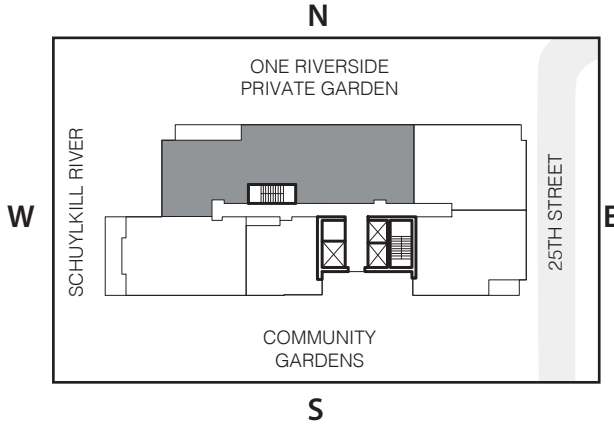

**Unit 12**  
**3 Bedroom, 3.5 Bath**  
**2584 SF**

225 South 25th Street • Phila., PA 19103  
 215-600-2496 • OneRiverSideCondos.com

Juliet Balcony or Operable Window / TBD

**Unit 12**  
**3 Bedroom, 3.5 Bath**  
**2584 SF**