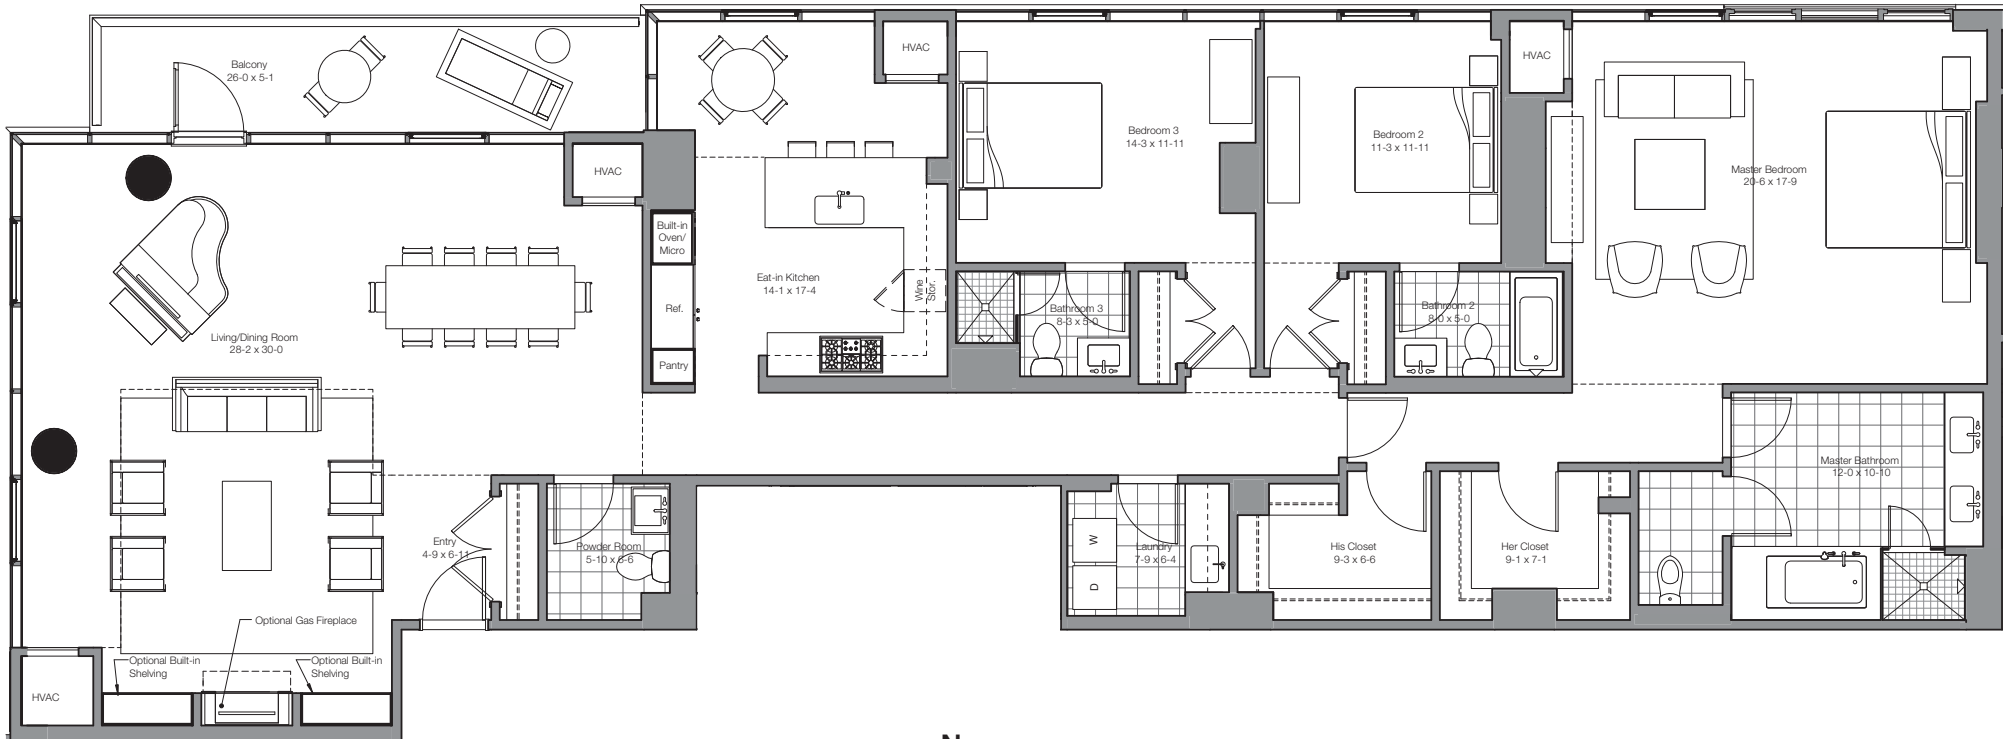

**Unit 12**  
**3 Bedroom, 3.5 Bath**  
**2584 SF**

225 South 25th Street • Phila., PA 19103  
 215-600-2496 • OneRiverSideCondos.com

Juliet Balcony or Operable Window / TBD

**Unit 12**  
**3 Bedroom, 3.5 Bath**  
**2584 SF**