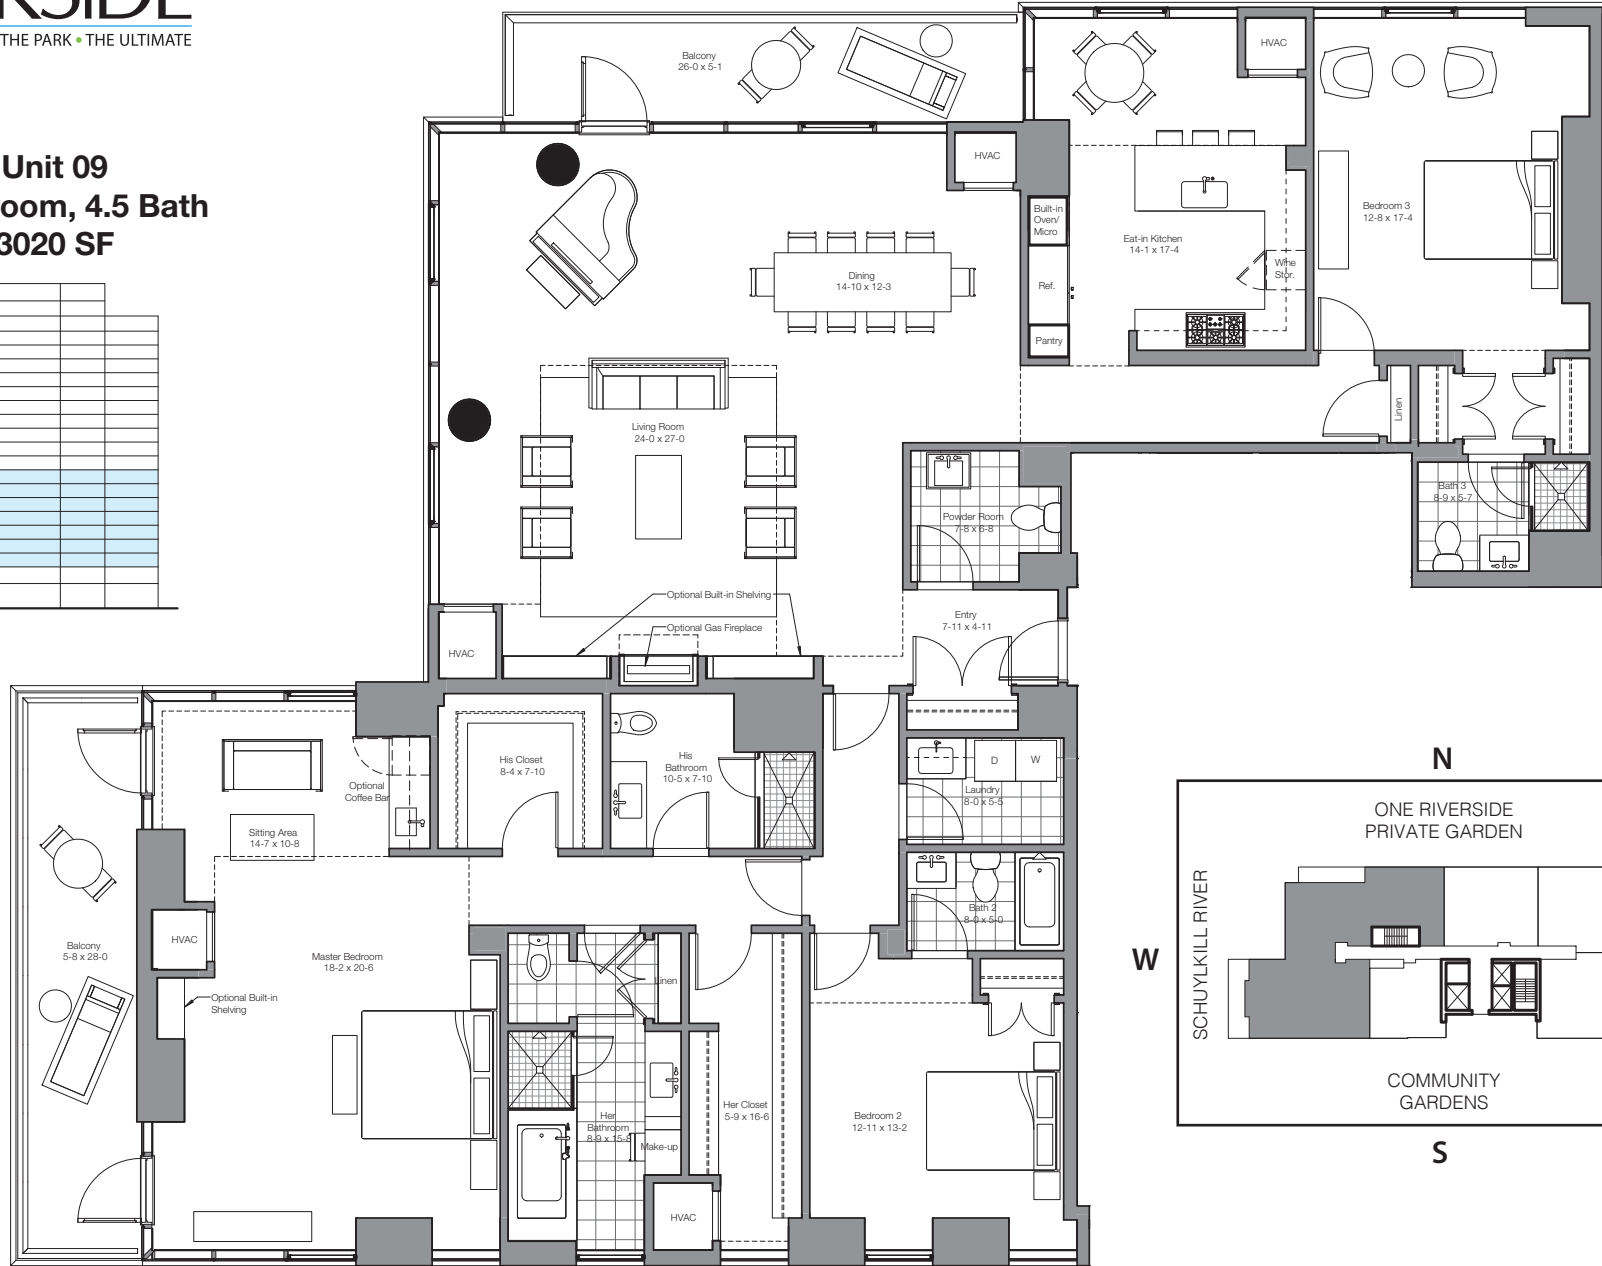

**Unit 09**  
**3 Bedroom, 4.5 Bath**  
**3020 SF**

225 South 25th Street • Phila., PA 19103  
 215-600-2496 • OneRiverSideCondos.com