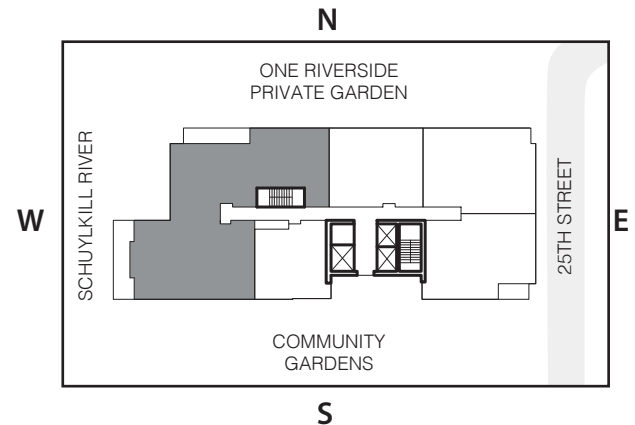

**Unit 09**  
**3 Bedroom, 4.5 Bath**  
**3020 SF**

225 South 25th Street • Phila., PA 19103  
 215-600-2496 • OneRiverSideCondos.com