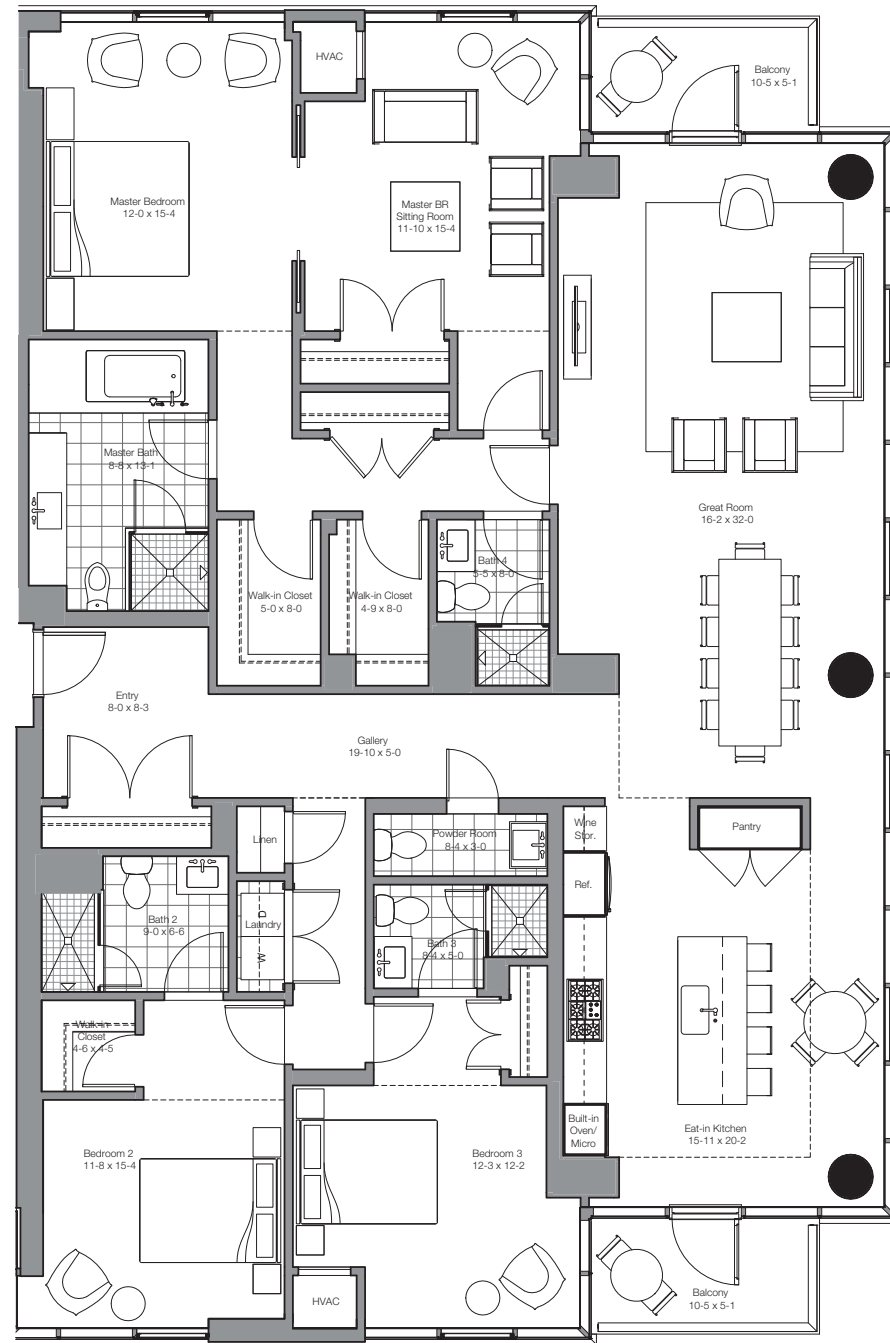

**Unit 08**  
**4 Bedroom, 4.5 Bath**  
**2540 SF**

225 South 25th Street • Phila., PA 19103  
 215-600-2496 • OneRiverSideCondos.com

**Unit 08 - Floors 3-14**  
**4 Bedroom, 4.5 Bath**  
**2540 SF**

225 South 25th Street • Phila., PA 19103  
 215-600-2496 • OneRiverSideCondos.com

**Unit 08 - Alternate - Floors 3-14**  
**3 Bedroom + Den, 4.5 Bath**  
**2540 SF**

225 South 25th Street • Phila., PA 19103  
 215-600-2496 • OneRiverSideCondos.com

**Unit 08 - Alternate**  
**3 Bedroom + Den, 4.5 Bath**  
**2540 SF**