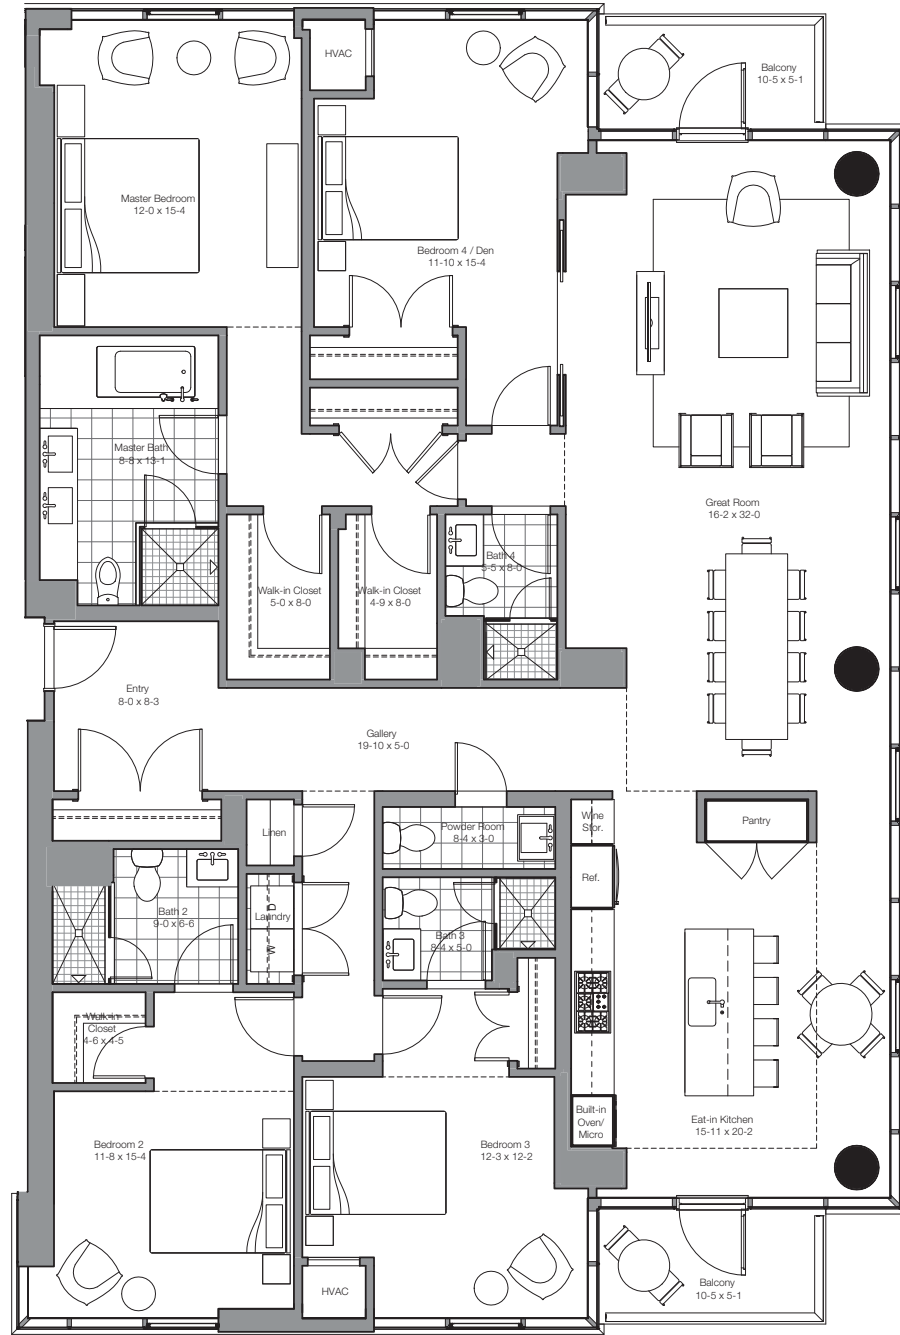

**Unit 08**  
**4 Bedroom, 4.5 Bath**  
**2540 SF**

225 South 25th Street • Phila., PA 19103  
 215-600-2496 • OneRiverSideCondos.com

**Unit 08 - Floors 3-14**  
**4 Bedroom, 4.5 Bath**  
**2540 SF**

225 South 25th Street • Phila., PA 19103  
 215-600-2496 • OneRiverSideCondos.com

**Unit 08 - Alternate - Floors 3-14**  
**3 Bedroom + Den, 4.5 Bath**  
**2540 SF**

225 South 25th Street • Phila., PA 19103  
 215-600-2496 • OneRiverSideCondos.com

**Unit 08 - Alternate**  
**3 Bedroom + Den, 4.5 Bath**  
**2540 SF**