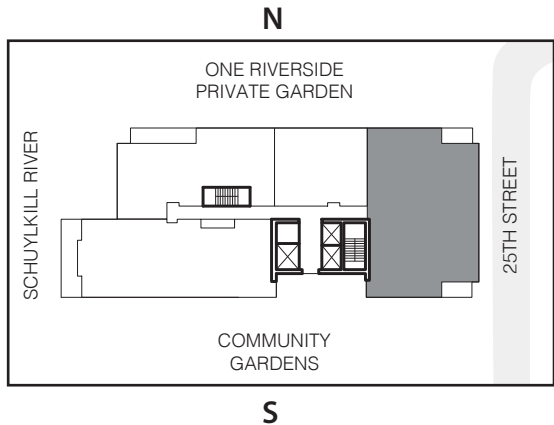

**Unit 08**  
**4 Bedroom, 4.5 Bath**  
**2540 SF**

225 South 25th Street • Phila., PA 19103  
 215-600-2496 • OneRiverSideCondos.com

**Unit 08 - Floors 3-14**  
**4 Bedroom, 4.5 Bath**  
**2540 SF**

225 South 25th Street • Phila., PA 19103  
 215-600-2496 • OneRiverSideCondos.com

**Unit 08 - Alternate - Floors 3-14**  
**3 Bedroom + Den, 4.5 Bath**  
**2540 SF**

225 South 25th Street • Phila., PA 19103  
 215-600-2496 • OneRiverSideCondos.com

**Unit 08 - Alternate**  
**3 Bedroom + Den, 4.5 Bath**  
**2540 SF**