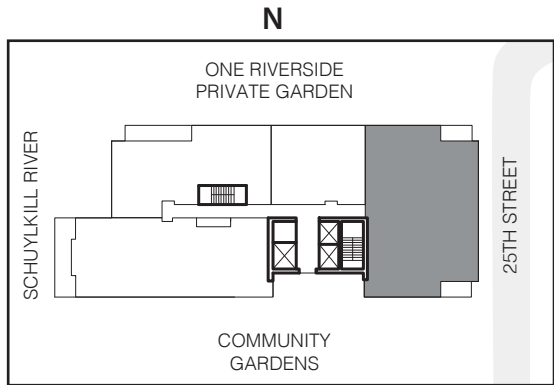

**Unit 08**  
**4 Bedroom, 4.5 Bath**  
**2540 SF**

225 South 25th Street • Phila., PA 19103  
 215-600-2496 • OneRiverSideCondos.com

**Unit 08 - Floors 3-14**  
**4 Bedroom, 4.5 Bath**  
**2540 SF**

225 South 25th Street • Phila., PA 19103  
 215-600-2496 • OneRiverSideCondos.com

**Unit 08 - Alternate - Floors 3-14**  
**3 Bedroom + Den, 4.5 Bath**  
**2540 SF**

225 South 25th Street • Phila., PA 19103  
 215-600-2496 • OneRiverSideCondos.com

**Unit 08 - Alternate**  
**3 Bedroom + Den, 4.5 Bath**  
**2540 SF**