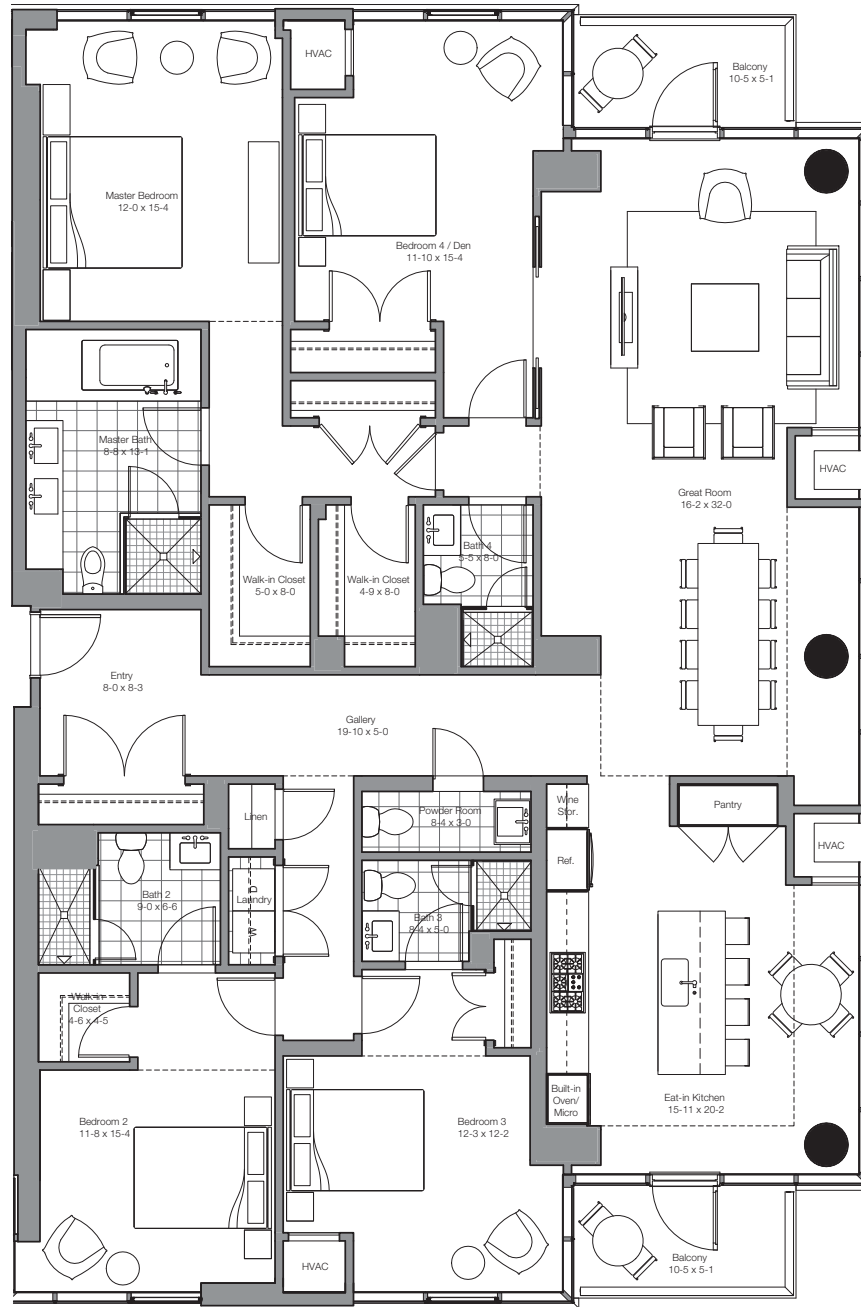

**Unit 08**  
**4 Bedroom, 4.5 Bath**  
**2540 SF**

225 South 25th Street • Phila., PA 19103  
 215-600-2496 • OneRiverSideCondos.com

**Unit 08 - Floors 3-14**  
**4 Bedroom, 4.5 Bath**  
**2540 SF**

225 South 25th Street • Phila., PA 19103  
 215-600-2496 • OneRiverSideCondos.com

**Unit 08 - Alternate - Floors 3-14**  
**3 Bedroom + Den, 4.5 Bath**  
**2540 SF**

225 South 25th Street • Phila., PA 19103  
 215-600-2496 • OneRiverSideCondos.com

**Unit 08 - Alternate**  
**3 Bedroom + Den, 4.5 Bath**  
**2540 SF**