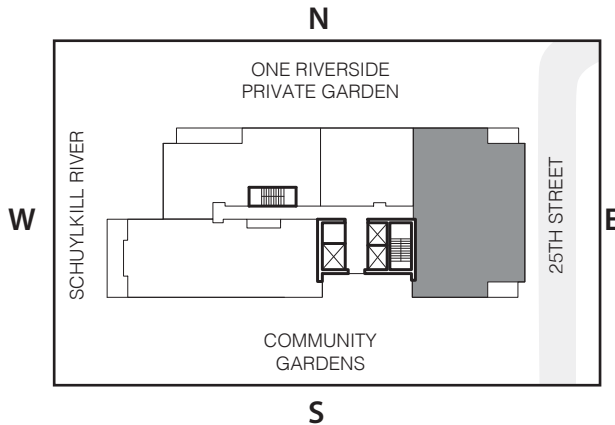

**Unit 08**  
**4 Bedroom, 4.5 Bath**  
**2540 SF**

225 South 25th Street • Phila., PA 19103  
 215-600-2496 • OneRiverSideCondos.com

**Unit 08 - Floors 3-14**  
**4 Bedroom, 4.5 Bath**  
**2540 SF**

225 South 25th Street • Phila., PA 19103  
 215-600-2496 • OneRiverSideCondos.com

**Unit 08 - Alternate - Floors 3-14**  
**3 Bedroom + Den, 4.5 Bath**  
**2540 SF**

225 South 25th Street • Phila., PA 19103  
 215-600-2496 • OneRiverSideCondos.com

**Unit 08 - Alternate**  
**3 Bedroom + Den, 4.5 Bath**  
**2540 SF**