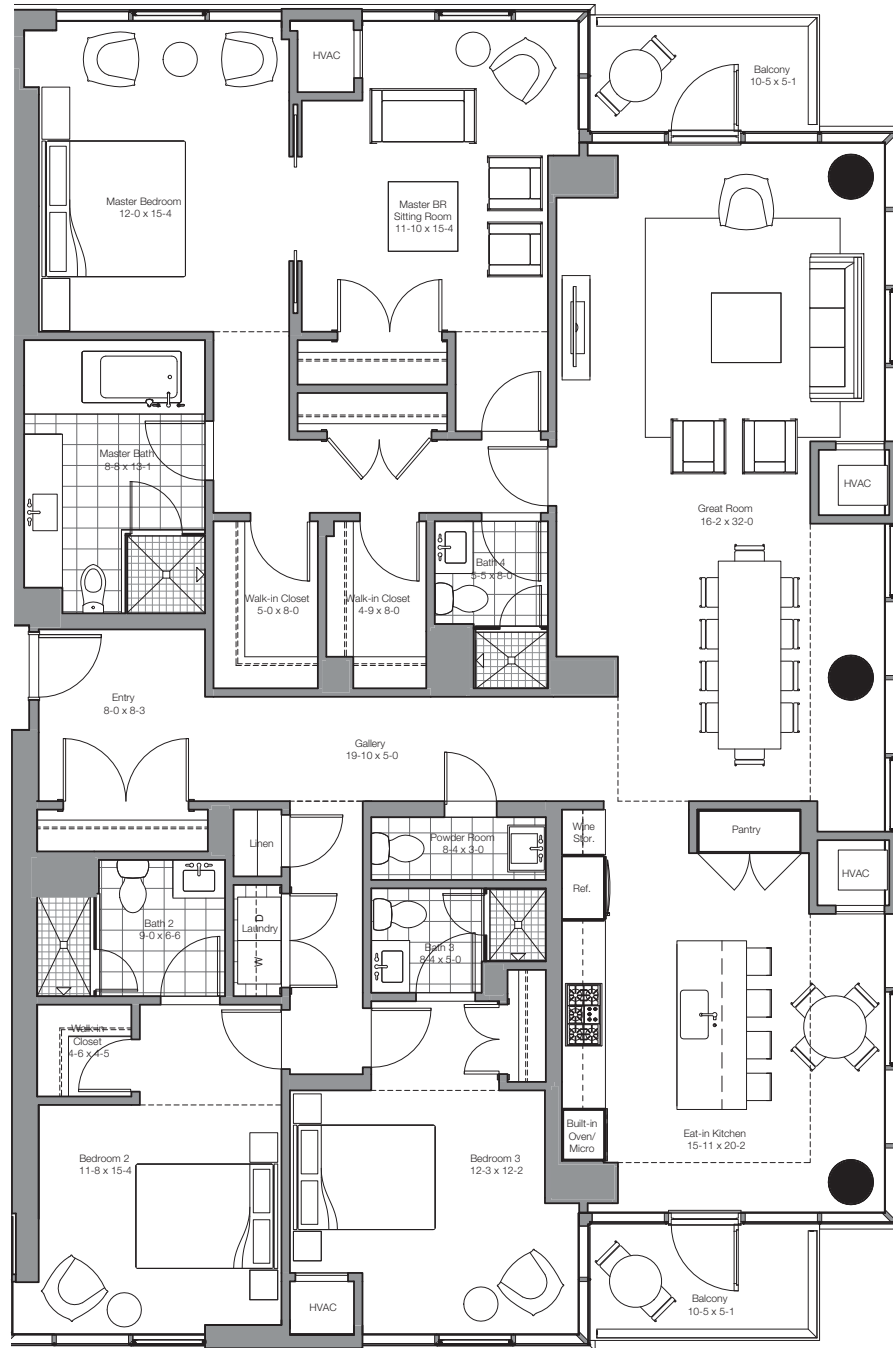

**Unit 08**  
**4 Bedroom, 4.5 Bath**  
**2540 SF**

225 South 25th Street • Phila., PA 19103  
 215-600-2496 • OneRiverSideCondos.com

**Unit 08 - Floors 3-14**  
**4 Bedroom, 4.5 Bath**  
**2540 SF**

225 South 25th Street • Phila., PA 19103  
 215-600-2496 • OneRiverSideCondos.com

**Unit 08 - Alternate - Floors 3-14**  
**3 Bedroom + Den, 4.5 Bath**  
**2540 SF**

225 South 25th Street • Phila., PA 19103  
 215-600-2496 • OneRiverSideCondos.com

**Unit 08 - Alternate**  
**3 Bedroom + Den, 4.5 Bath**  
**2540 SF**